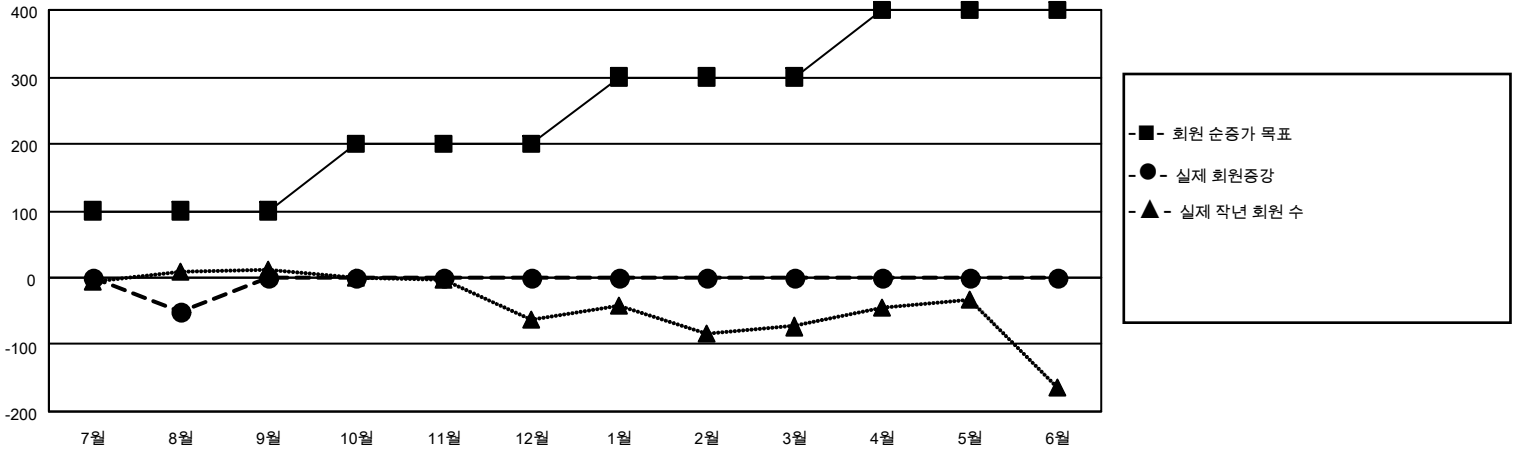

MONTHLY MEMBERSHIP PROGRESS REPORT

장소 REPUBLIC OF KOREA

District 354 A

Results as of: 8/31/2021

클럽			
결과- 2021-2022			
사분기	신생클럽 목표	신생클럽	해산된 클럽
7월/8월/9월	3	0	5
10월/11월/12월	3	0	0
1월/2월/3월	3	0	0
4월/5월/6월	3	0	0

회원 1인당			
결과- 2021-2022			
사분기	회원 순증가 목표	실제 회원증강	실제 퇴회 회원 수(전출입 포함)
7월/8월/9월	100	52	102
10월/11월/12월	100	0	0
1월/2월/3월	100	0	0
4월/5월/6월	100	0	0

목표 및 누적 신생클럽 수

목표 및 누적 회원수

해산된 클럽: 5	1명 이상의 신입회원을 등록한 18 CLUBS OF 88	<p style="text-align: center;"><u>성별 분포</u></p> <p>남성 1,466 (65.92%)</p> <p>여성 758 (34.08%)</p> <p>NON BINARY 0 (0.00%)</p> <p>PREFER NOT TO ANSWER 0 (0.00%)</p>										
<table border="1" style="width: 100%; border-collapse: collapse;"> <thead> <tr> <th colspan="2" style="text-align: left;"><u>퇴회회원</u></th> </tr> </thead> <tbody> <tr> <td>작고</td> <td style="text-align: right;">3</td> </tr> <tr> <td>클럽해산</td> <td style="text-align: right;">40</td> </tr> <tr> <td>기타</td> <td style="text-align: right;">59</td> </tr> <tr> <td>합계</td> <td style="text-align: right;">102</td> </tr> </tbody> </table>	<u>퇴회회원</u>		작고	3	클럽해산	40	기타	59	합계	102	<p style="color: blue; text-decoration: underline;">누적 회원 데이터를 확인하시려면 여기에 클릭하십시오.</p>	<p>가족 단위 회원 총수 191</p> <p>회비 절반을 지불하는 가족회원 107</p>
<u>퇴회회원</u>												
작고	3											
클럽해산	40											
기타	59											
합계	102											