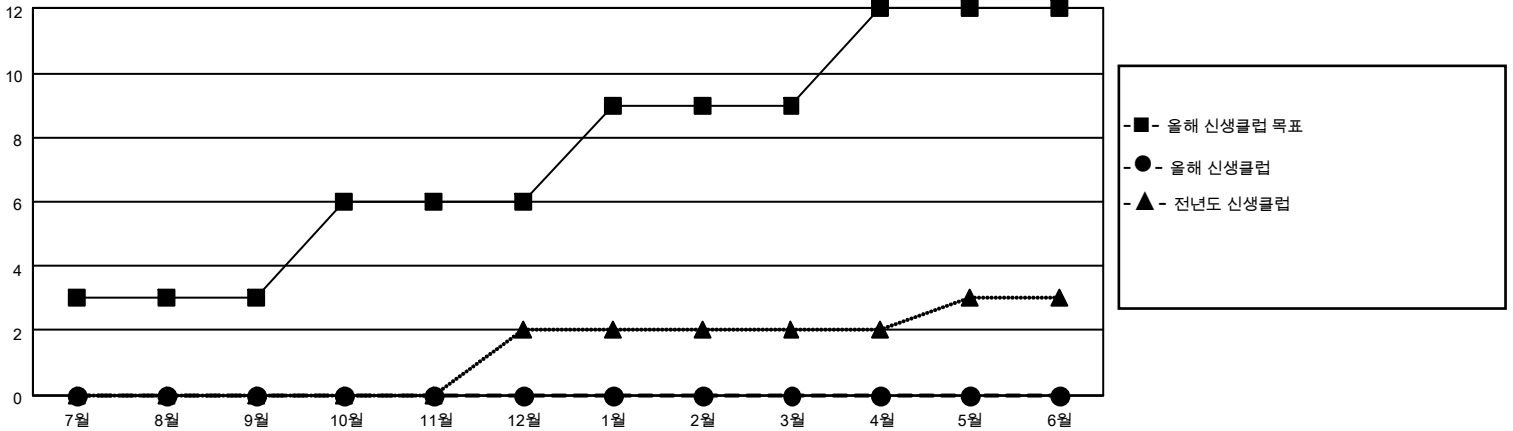

MONTHLY MEMBERSHIP PROGRESS REPORT

장소 REPUBLIC OF KOREA

District 354 A

Results as of: 8/31/2021

클럽			
결과- 2021-2022			
사분기	신생클럽 목표	신생클럽	해산된 클럽
7월/8월/9월	3	0	5
10월/11월/12월	3	0	0
1월/2월/3월	3	0	0
4월/5월/6월	3	0	0

회원 1인당			
결과- 2021-2022			
사분기	회원 순증가 목표	실제 회원증강	실제 퇴회 회원 수(전출입 포함)
7월/8월/9월	100	52	102
10월/11월/12월	100	0	0
1월/2월/3월	100	0	0
4월/5월/6월	100	0	0

목표 및 누적 신생클럽 수

목표 및 누적 회원수

해산된 클럽: 5	1명 이상의 신입회원을 등록한 18 CLUBS OF 88	<p style="text-align: center;"><u>성별 분포</u></p> <p>남성 1,466 (65.92%)</p> <p>여성 758 (34.08%)</p> <p>NON BINARY 0 (0.00%)</p> <p>PREFER NOT TO ANSWER 0 (0.00%)</p>										
<table border="1" style="width: 100%; border-collapse: collapse;"> <thead> <tr> <th colspan="2" style="text-align: left;"><u>퇴회회원</u></th> </tr> </thead> <tbody> <tr> <td>작고</td> <td style="text-align: right;">3</td> </tr> <tr> <td>클럽해산</td> <td style="text-align: right;">40</td> </tr> <tr> <td>기타</td> <td style="text-align: right;">59</td> </tr> <tr> <td>합계</td> <td style="text-align: right;">102</td> </tr> </tbody> </table>	<u>퇴회회원</u>		작고	3	클럽해산	40	기타	59	합계	102	<p style="color: blue; text-decoration: underline;">누적 회원 데이터를 확인하시려면 여기에 클릭하십시오.</p>	<p>가족 단위 회원 총수 191</p> <p>회비 절반을 지불하는 가족회원 107</p>
<u>퇴회회원</u>												
작고	3											
클럽해산	40											
기타	59											
합계	102											